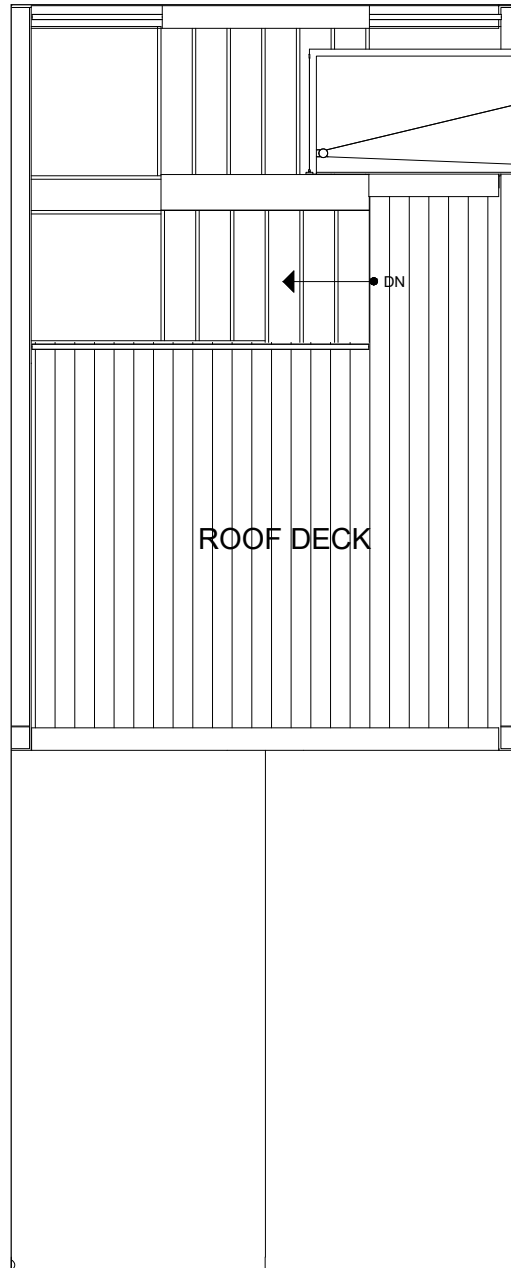

→ N

PID: 434

1,152

2

1.75

GARAGE

ROOF DECK

→ N