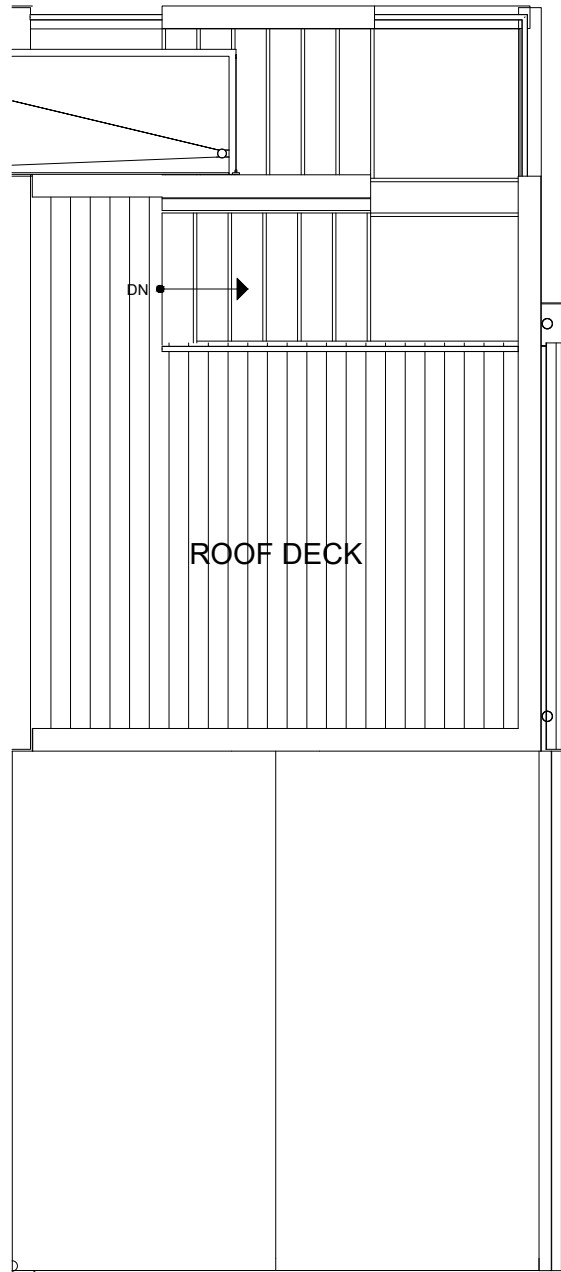

→ N

PID: 434

1,516

3

2.5

ROOF DECK

→ N

PID: 434