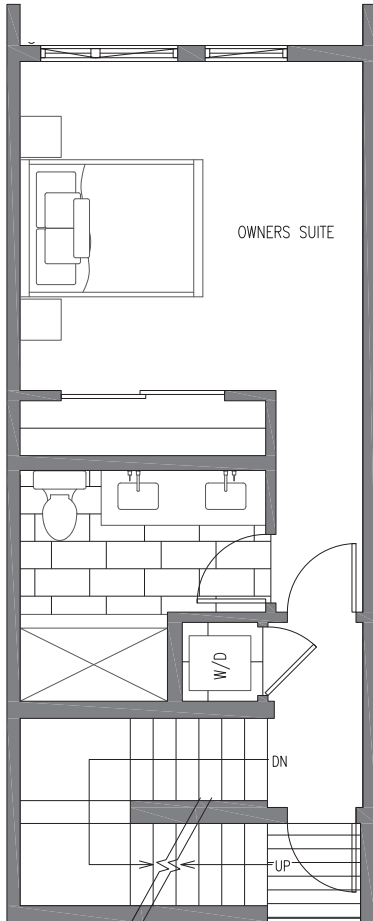

THIRD
FLOOR