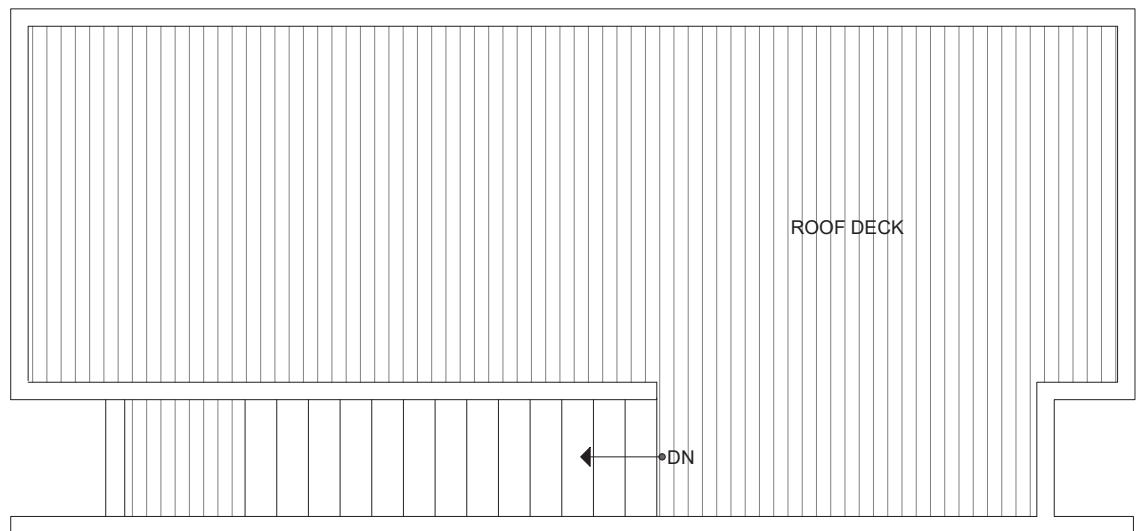

ROOF DECK

→ N

PID: 037