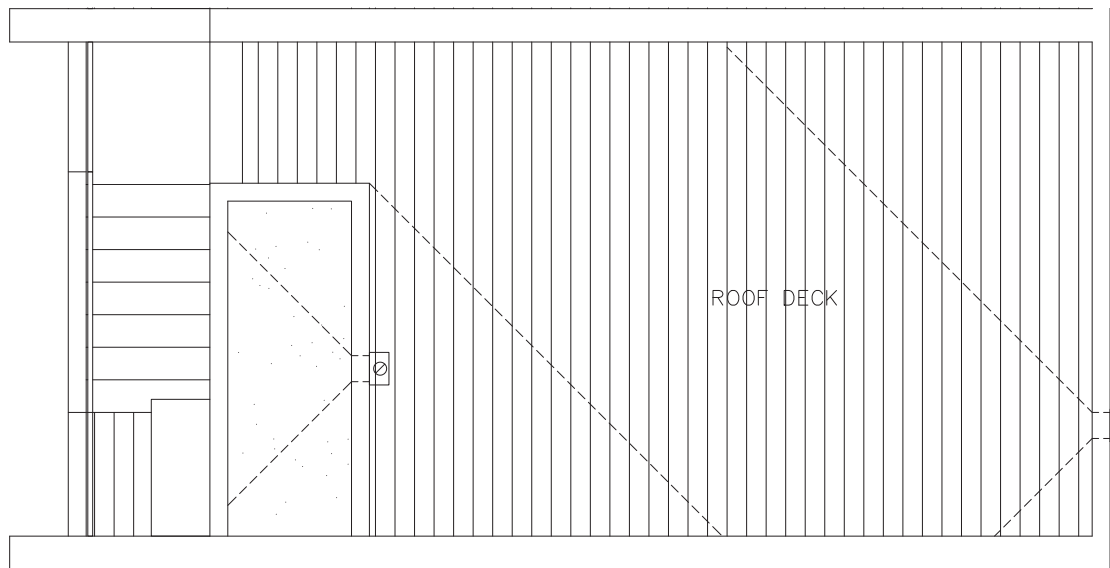

ROOF DECK

PID: 455